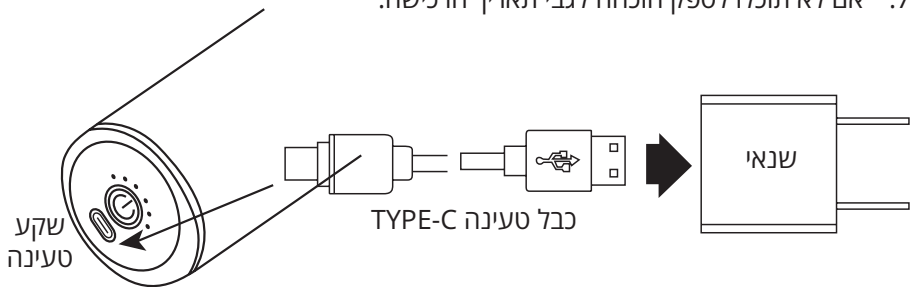

הצהרת אי אחריות:

לפני השימוש במכשיר, יש לקרוא את ההוראות בקפידה. יש להשתמש במכשיר רק בהתאם להנחיות. אין ליצרן או סירוס אלקטרוניקה בע"מ אחריות משפטית במקרה שנעשה במכשיר שימוש שלא בהתאם להנחיות והוראות השימוש.

אין להשתמש במהירות ובלחץ גבוהים ואין להשתמש במכשיר ללא אישור רפואי אם: את בהריון. אנשים חולי סכרת וסיבוכים שלה כגון נטורופתיה או נזק לרשתית, אם יש לך קוצב לב, אם עברת ניתוח לאחרונה, או אם אתה סובל מאפילפסיה או ממיגרנה, פריצת דיסק, דלקת בחוליות, אם הוחלף לך מפרק לאחרונה או שיש לך התקן תוך רחמי, או אם אתם סובלים מבעיות בריאות. מבוגרים שבריאותם לקויה וילדים צריכים להיזהר בזמן השימוש במכשיר, ולעשות זאת תוך ליווי מבוגר בריא. אולם, מגבלות אלו אינן מונעות בהכרח את השימוש במכשיר. אנו ממליצים על התייעצות עם רופא ועל שימוש במכשיר רק אם קיבלתם את אישורו. אנו לומדים את ההשפעות של המכשיר על בעיות רפואיות שונות, כך שהמגבלות לעיל אולי אינן מקיפות דיין. לכן יש להיוועץ גם עם אדם ממקצועות הרפואה או עם פיזיותרפיסט.

אחריות:

המשווק ייתקן או יחליף חלקים פגומים עקב פגמים בחומרים או בהליך העיצוב עד שנה לאחר הרכישה. זאת להוציא המקרים הבאים:

1. נזק שנגרם למכשיר עקב הפעלה לא נכונה או הובלה לא נכונה.
2. פירוק ותיקון ללא הרשאה של המכשיר.
3. אי ביצוע פעולות רגילות בהתאם להוראות השימוש.
4. עומס יתר מעבר ליכולת המוצהרת של מכשיר זה.
5. המוצר ניזוק בשל תנאי אחסון לא טובים או סביבת תחזוקה ירודה במיוחד.
6. נזק כתוצאה מנפילה או שבר.
7. אם לא תוכלו לספק הוכחה לגבי תאריך הרכישה.

טעינת המכשיר:

1. יש לחבר לשנאי (לא כלול) את הכבל טעינה TYPE-C אל פתח המכשיר.
2. לפני השימוש במכשיר בפעם הראשונה, יש לטעון אותו למשך 3-4 שעות.
3. בעת טעינה יופעל תאורה לד אדומה אמורה על טעינת המכשיר, וכאשר הסוללה טעונה במלואה התאורת לד תהפוך לירוק.

שהסוללה מתרוקנת, יש לטעון אותה 3-4 שעות לערך עד שתתמלא. סוללה מלאה יכולה להפעיל את המכשיר לטווח של כ-60 דקות רצופות בערך. למען בטיחותכם, אין להפעיל את המכשיר בזמן שהוא נטען, וחל איסור על שימוש במכשיר בזמן הטעינה.