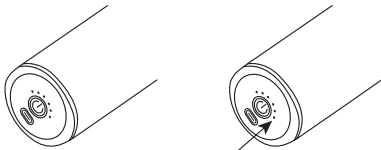

נורות חיווי המציגות את 6 מדי המהירות